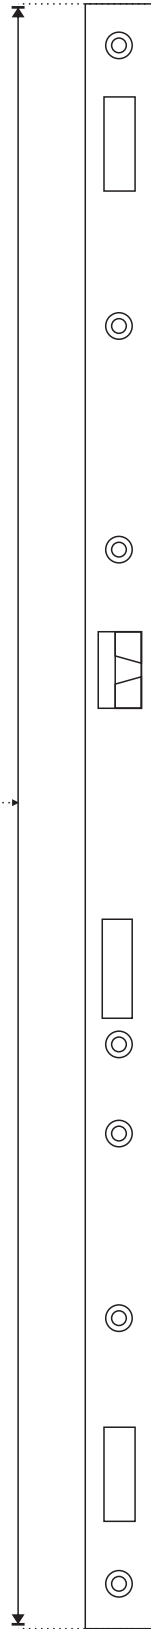

VAN EYCK

Meerpuntsluiting

Opmeting

Merk =

Kleur =

Draairichting = Rechts Links

Grendeltype =

?