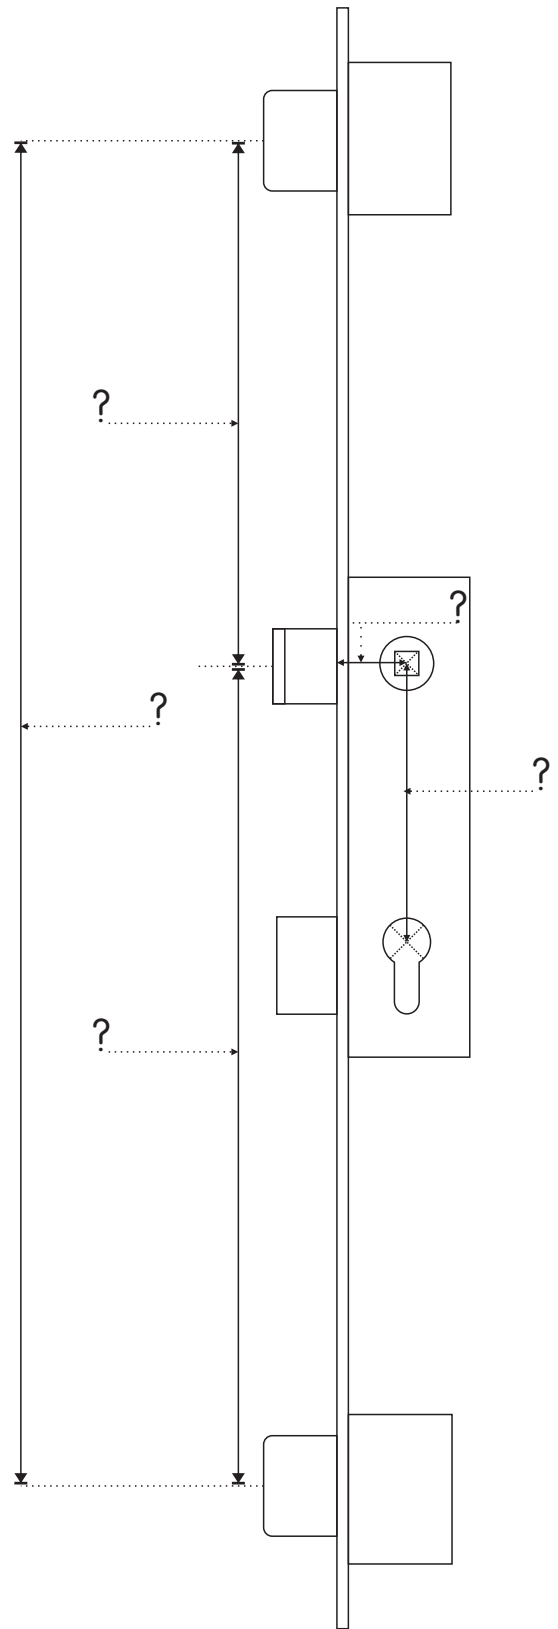

VAN EYCK

Meerpuntsluiting

Opmeting

Merk =

Kleur =

Draairichting = Rechts Links

Grendeltype =

?