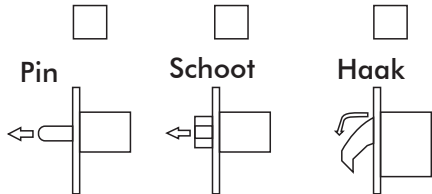

VAN EYCK

Meerpuntsluiting

Opmeting

Merk =

Kleur =

Draairichting = Rechts Links

Grendeltype =

?