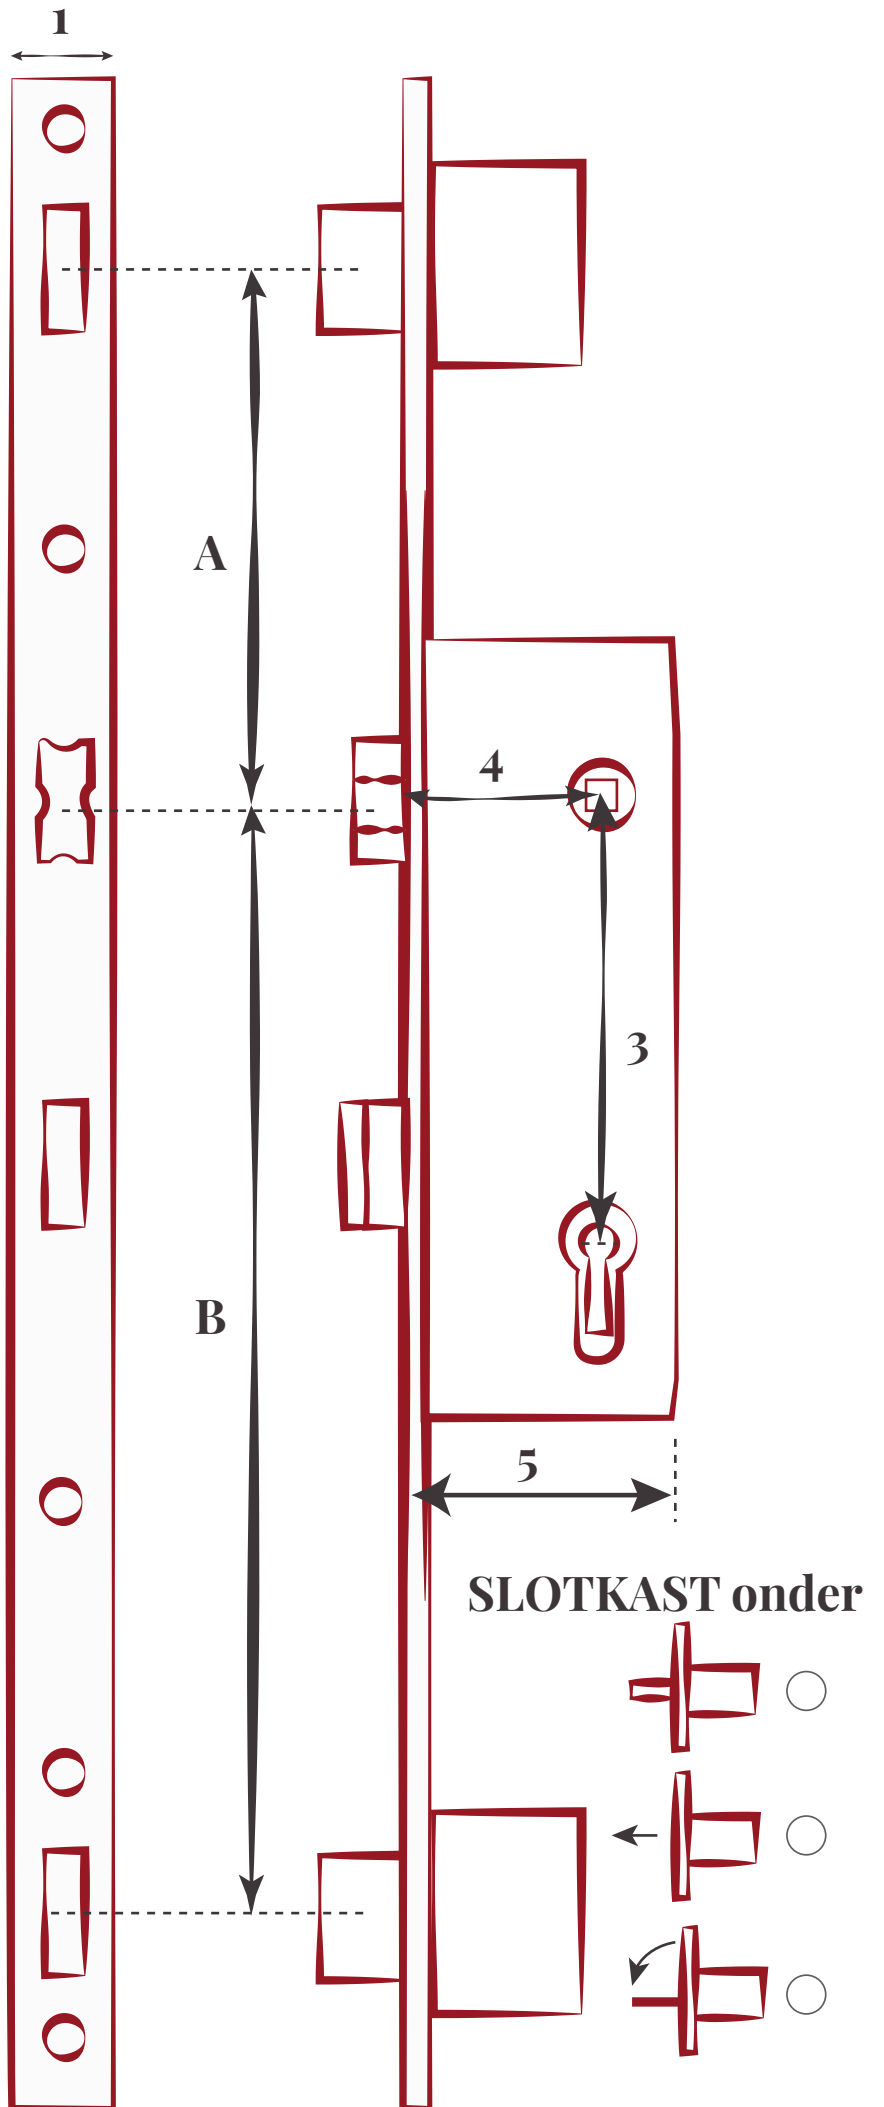

KLANT

VOORPLAAT

1 Breedte:

Profiel:

Afstand tss slotkasten

A:

B:

SLOTKAST midden

Merk:

3 Asmaat:

4 Entree/doornmaat

5

Dagschoot:
 R Rechts
 L Links

BELGISCHE DRAAIRICHTING:

Rechts Links

SLOTKAST onder